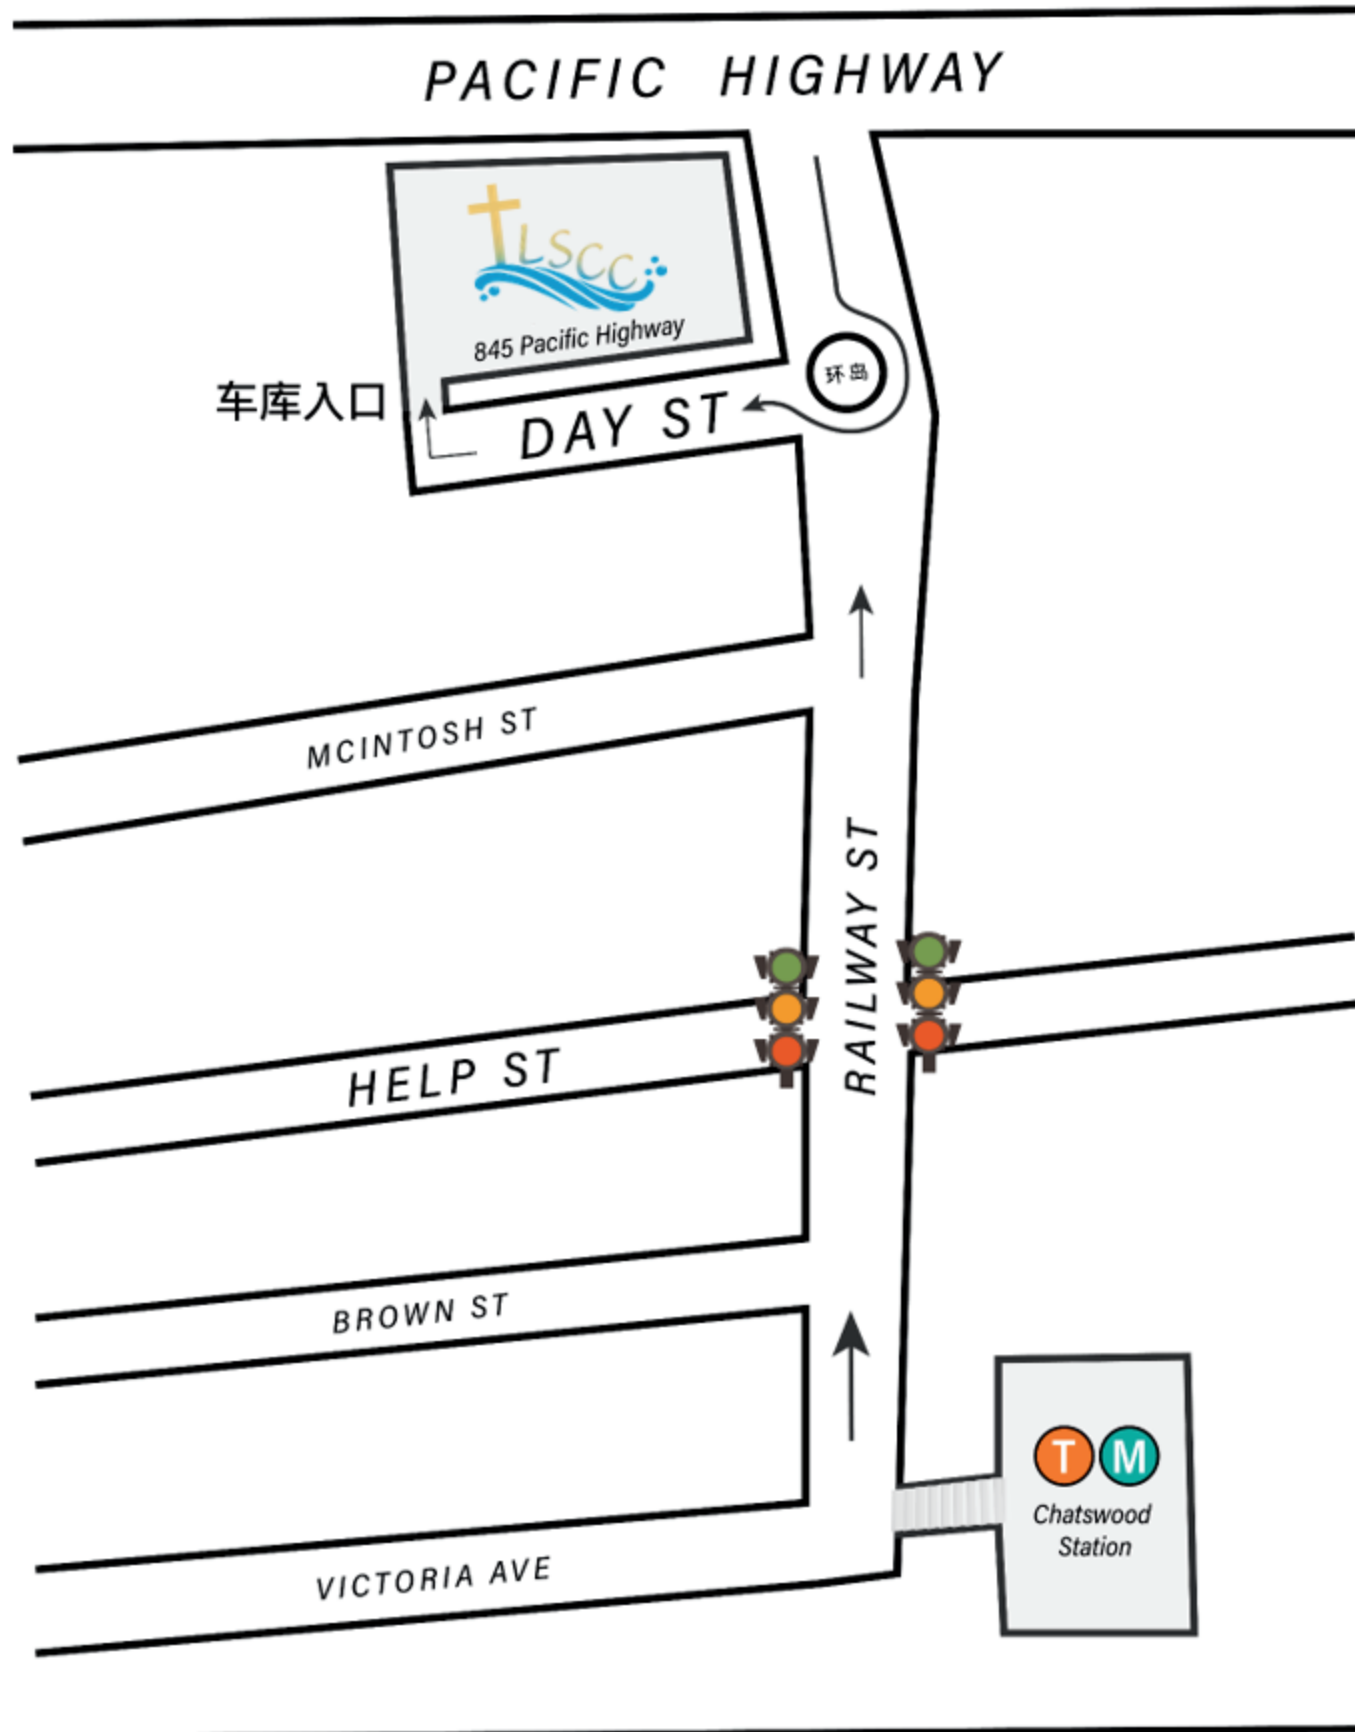

教会地址：Level 101-102, 845 Pacific Highway, Chatswood NSW 2067

- 交通方式：1. 开车: 车直接停在845号大楼下面的停车库。  
2. 走路: 从火车站出来右转再直走450米到845号大楼G层走楼梯到一楼。